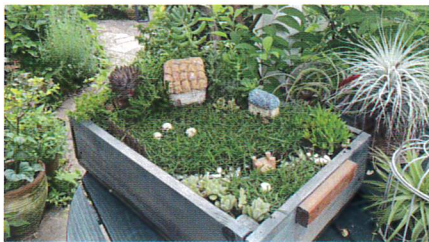

箱庭ガーデンを作ろう

3/23 土

定員▶15名
☎ ¥2,000
🕒 10:00～12:00

☑ エプロン、タオル、
飲み物、持ち帰り袋
☑ 三田グリーンネット
☑ 中央公園

小さな箱の中にジオラマの世界が広がります。

当日参加

公園ボランティア

2/8 木・3/14 木 ☑ 駒ヶ谷公園

2/28 水・3/27 水 ☑ 中央公園

🕒 10:00～11:30 ☑ タオル、手袋、帽子、園芸ハサミ等