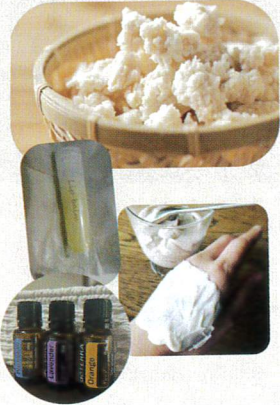

イベント
申込方法

〈受付開始日〉12月4日(月) [受付時間]9:00～16:00 申込要 窓口・電話 どちらでも受付可能です！
中央公園 ☎079-565-3791 駒ヶ谷運動公園 ☎079-565-7288

クラフト・園芸

要予約

乾燥が気になる季節

酒粕パック&
リップバームを
作ろう!!

～たった5分で肌
が変わるかも～

1/30 火

定員▶10名
☎ ¥1,300
🕒 10:00～12:00

☑ お手拭き
☑ 和田 由香さん
☑ 中央公園

※ハーブティを
飲みながら
アロマ心理テストも
お試しください。

酒粕はシミやシワの予防・美白・アンチエイジング
の効果が!!この冬徹底的に乾燥対策しませんか?